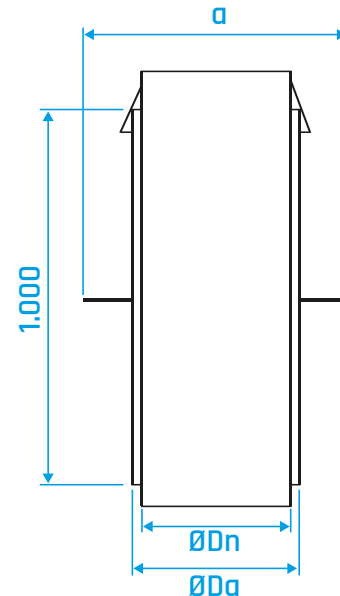

## Abmessungen

Dn [mm]	Da [mm]	a [mm]
75	90	400
90	110	400
110	125	500
125	140	500
140	160	500
160	180	500
180	200	600
200	225	600
225	250	600
250	280	600
280	315	600
315	355	800

Dn [mm]	Da [mm]	a [mm]
355	400	800
400	450	800
450	500	800
500	560	1.000
560	630	1.000
630	710	1.000
710	800	1.200
800	900	1.200
900	1.000	1.300
1.000	1.120	1.300
1.120	1.250	1.450
1.250	1.400	1.600

Anschlussplatte und Dichtplatte entsprechend Dachneigungswinkel.

Sondermaße auf Anfrage.

Isolierte und geneigte Ausführung möglich.