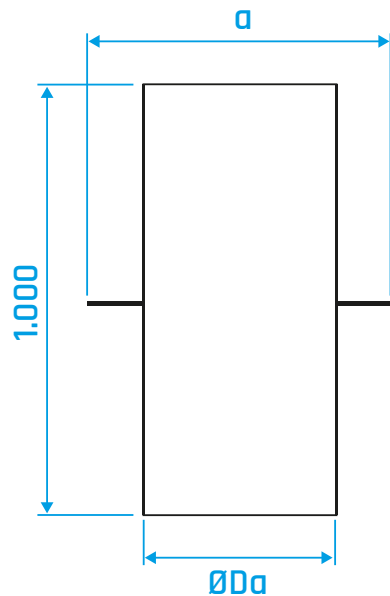

ohne Futterrohr